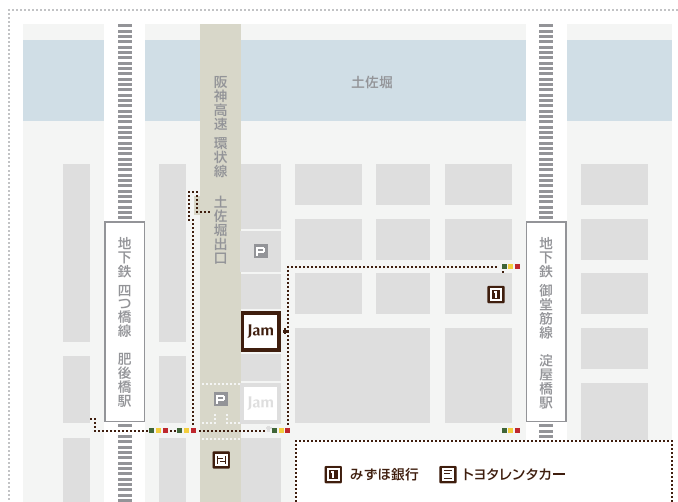

JAM ASSOCIATES

株式会社ジャム・アソシエーツ 大阪本社

〒541-0043 大阪市中央区高麗橋4丁目8-6

☎ 06-4706-5050(代) ✉ info@jam-as.co.jp

株式会社ジャム・アソシエーツ 大阪本社

〒541-0043 大阪市中央区高麗橋4丁目8-6

☎ 06-4706-5050(代) ✉ info@jam-as.co.jp

地下鉄 御堂筋線 淀屋橋駅 / 四つ橋線 肥後橋駅より各徒歩約5分